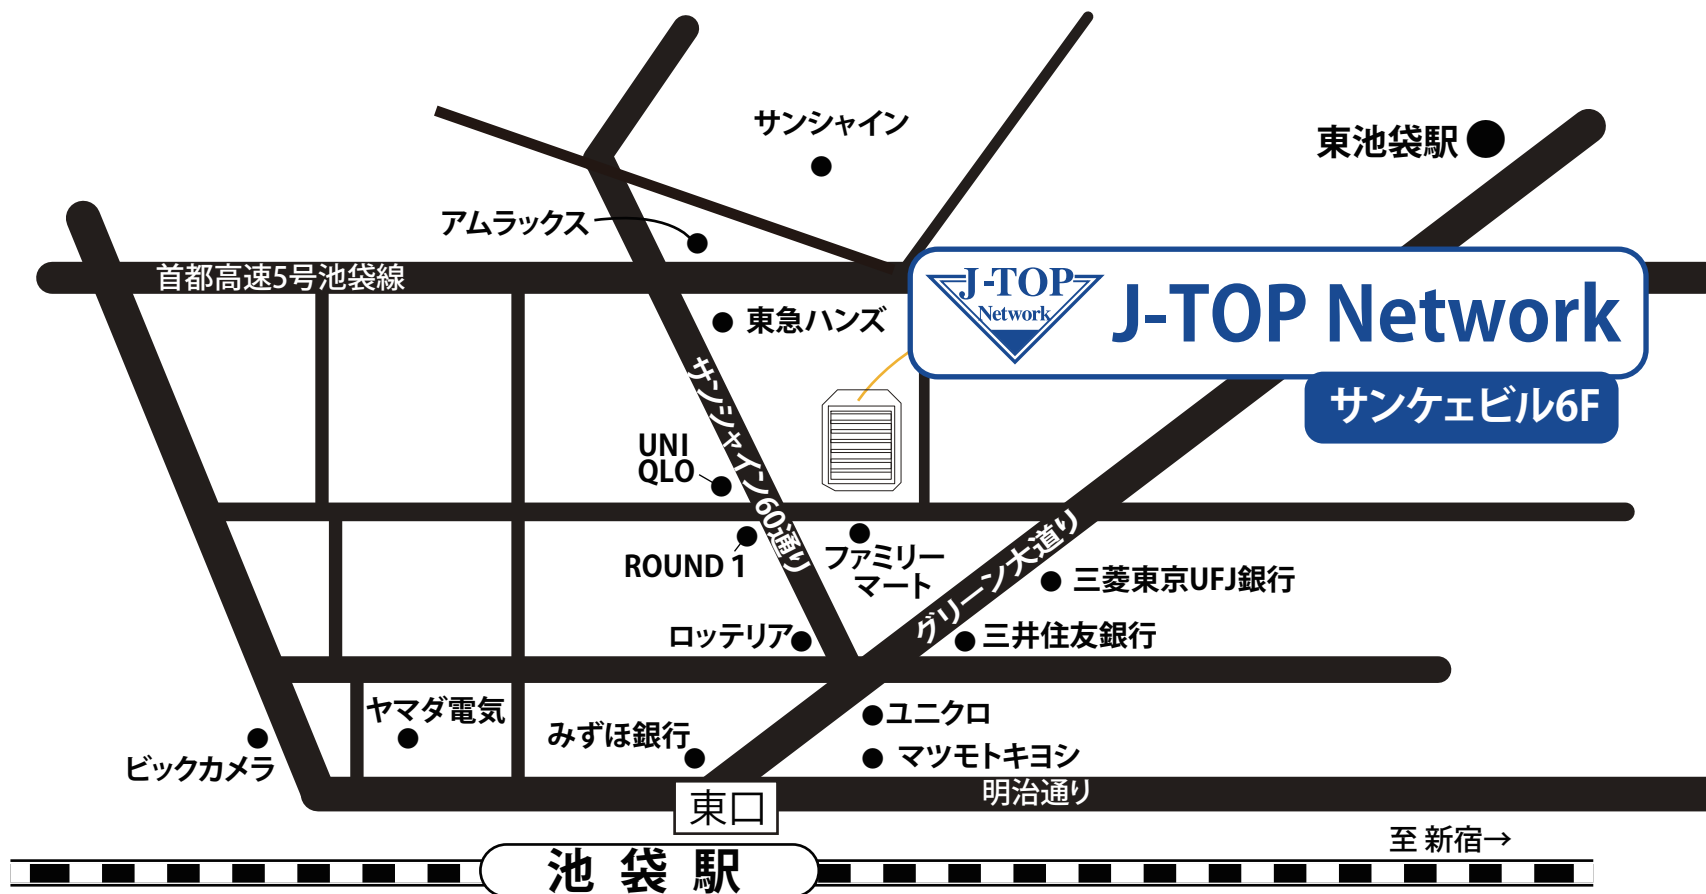

株式会社 J-TOP Network

〒170-0013

東京都豊島区東池袋1-22-5 サンケビル 6F

TEL : 03-6821-5858 FAX : 03-5957-5857

※ JR・私鉄・地下鉄各線「池袋駅」東口徒歩 3 分

※サンケビル 6F (ばんからラーメン向い入口奥のエレベーターをご利用下さい。)